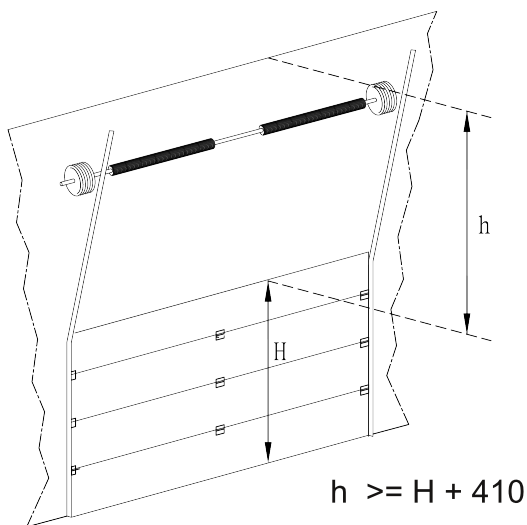

TÄYDELLISEN OVIKOKONAISUUDEN SINULLE TOIMITTAA

BEMASYSTEM

DIN TOTALLEVERANTÖR AV DÖRRAR

Bema Garagedörrar Vertikallyft

TEKNISK INFORMATION:

-Vertikallyft, då utrymmet ovanför öppningen är större än öppningshöjden, dvs dörren far vertikalt uppåt!

-Kullagrade löphjul i skenorna

-Lyftfjädern/fjädrarna försedda med rasskydd vid eventuellt brott på fjäderstålet

-Skenorna av galvaniserat stål, även kurvan!

-Effektiva tätningar i dörrens överkant, sidor samt mellan elementen, nedtills botten tätning med extra tätningssläppar

-Element 40mm cfc-fri isolering Polyuretan

-Elementets köldbrygga bruten.

-Elementens ytmaterial galvaniserad och lackerad stålplåt

-Elementen är förstärkta inuti vid gångjärnskanterna för skruvarna

-Inhemsk produktion i Österbotten, snabb tillgång till reservdelar och service!

BEMA ELEMENTFÄRGER

VIT	GRÅ	BRUN	VIT	ALU
RAL 9010 (STANDARD)	RAL 7016 (TILLVAL)	RAL 8014 (TILLVAL)	RAL 9002 (TILLVAL)	ALUMINIUM (TILLVAL)