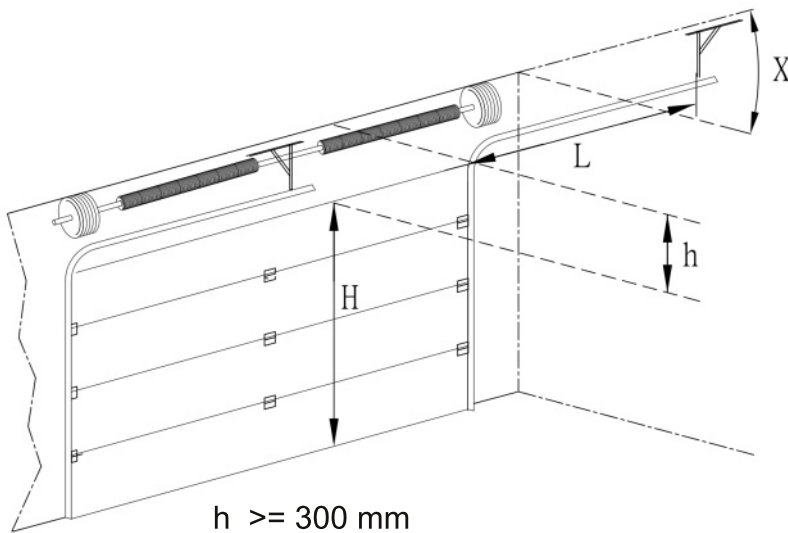

TÄYDELLISEN OVIVIKOKONAISUUDEN SINULLE TOIMITTAA

BEMASYSTEM

DIN TOTALLEVERANTÖR AV DÖRRAR

Bema Garagedörrar Följa Taket

TEKNISK INFORMATION:

- Följa taket, när man vill att lyftdörren skall följa innertaketets lutning
- Kullagrade löphjul i skenorna
- Lyftfjädern/fjädrarna försedda med rasskydd vid eventuellt brott på fjäderstålet
- Skenorna av galvaniserat stål, även kurvan!
- Effektiva tätningar i dörrens överkant, sidor samt mellan elementen, nedtills botten tätning
- Element 40mm cfc-fri isolering Polyuretan
- Elementets köldbrygga bruten.
- Elementens ytmaterial galvaniserad och lackerad stålplåt
- Elementen är förstärkta inuti vid gångjärnskanten för skruvarna
- Inhemsk produktion i Österbotten, garanterar snabb tillgång till reservdelar och service!