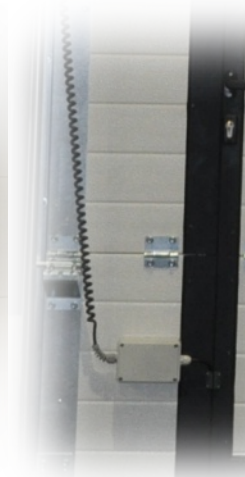

TÄYDELLISEN OVIKOKONAISUUDEN SINULLE TOIMITTAA

BEMASYSTEM

DIN TOTALLEVERANTÖR AV DÖRRAR

Infälld gångdörr

TEKNISK INFORMATION:

- När man behöver en enkel passage eller nödutgång för gångtrafik genom lyftdörren!
- Försedd med automatisk dörrstängare!
- Försedd med handtag, låskista med eurocylinder låscylinder.
- Dropplista utanpå i dörrens övre kant
- Effektiva tätningar i dörrbladskanterna

Lyftdörrar med infälld gångdörr förses med förstärkningsskenor sk vindskenor samt automatisk dörrstängare som standard

Vid motordrift med infälld gångdörr bör dörren tilläggsutrustas med en sk säkerhets-brytare som förhindrar att motorn går när dörren är i öppet läge!